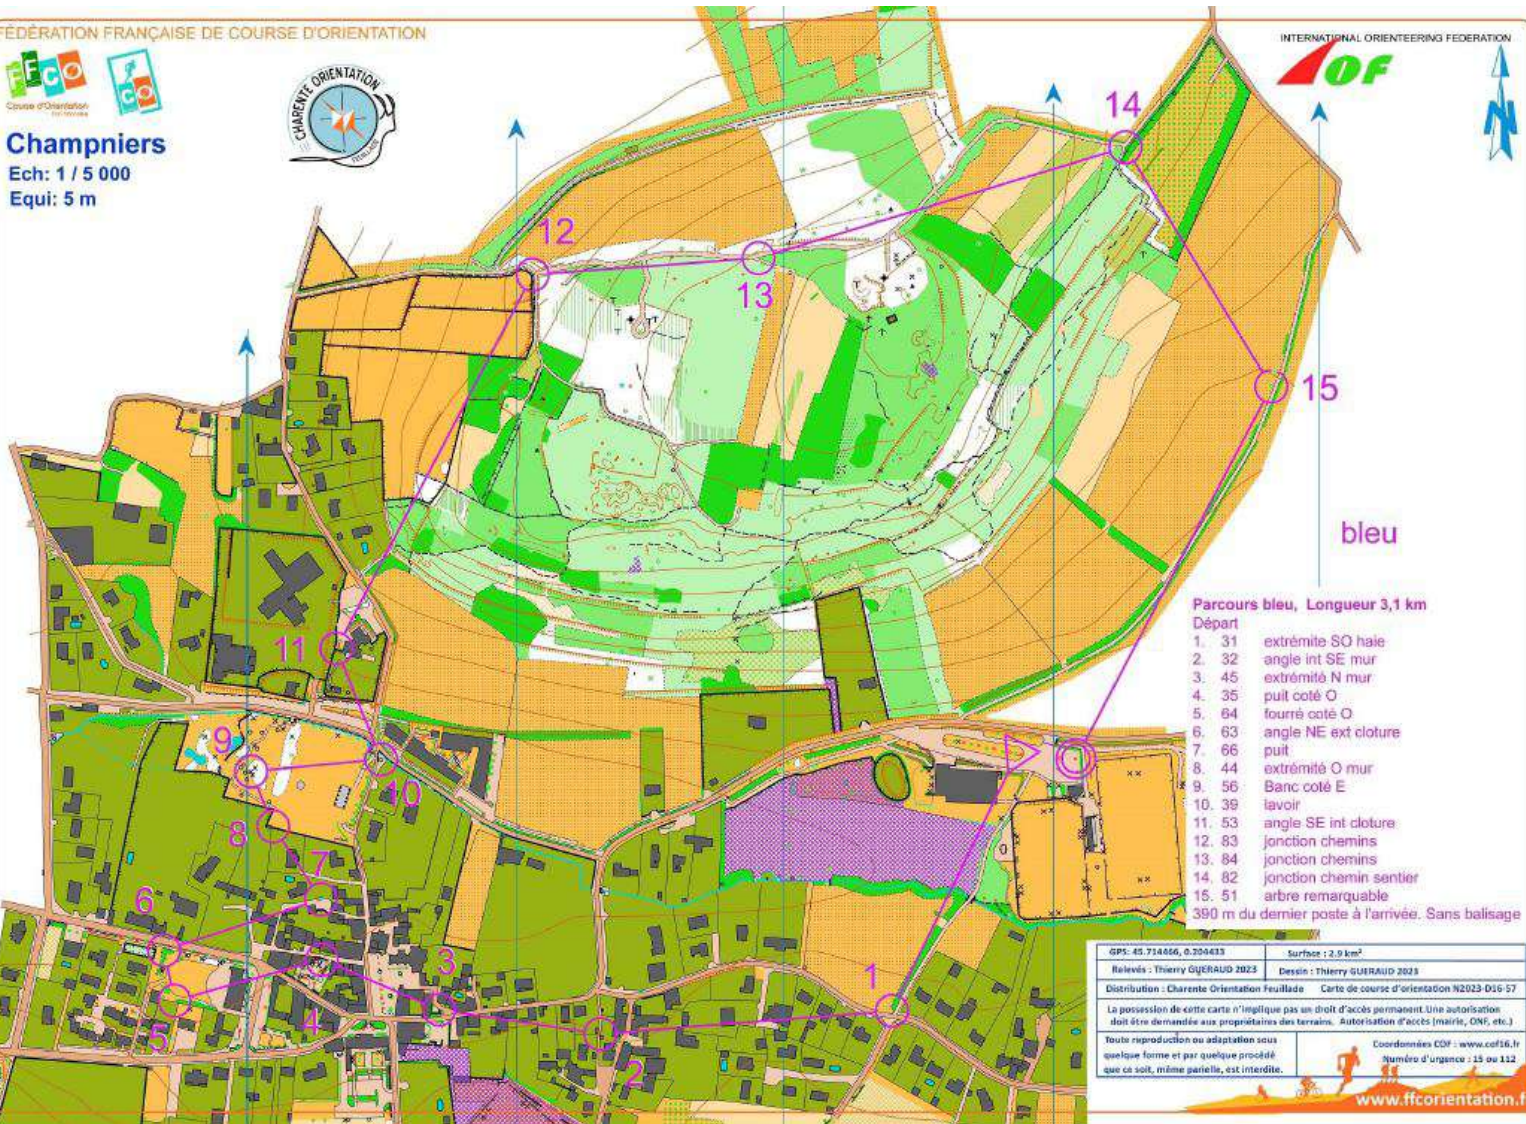

Champniers
Ech: 1 / 5 000
Equi: 5 m

bleu

Parcours bleu, Longueur 3,1 km

- Départ
- 1. 31 extrémité SO haie
 - 2. 32 angle int SE mur
 - 3. 45 extrémité N mur
 - 4. 35 puit coté O
 - 5. 64 fourré coté O
 - 6. 63 angle NE ext clôture
 - 7. 66 puit
 - 8. 44 extrémité O mur
 - 9. 56 Banc coté E
 - 10. 39 lavoir
 - 11. 53 angle SE int clôture
 - 12. 83 jonction chemins
 - 13. 84 jonction chemins
 - 14. 82 jonction chemin sentier
 - 15. 51 arbre remarquable
- 390 m du dernier poste à l'arrivée. Sans balisage

GPS: 43.714666, 0.304433	Surface: 2,9 km ²
Relevés: Thierry GUÉRAUD 2023	Dessin: Thierry GUÉRAUD 2023
Distribution: Charente Orientation Feuillade Carte de course d'orientation N2023-016-57	
La possession de cette carte n'implique pas un droit d'accès permanent. Une autorisation doit être demandée aux propriétaires des terrains. Autorisation d'accès (mairies, ONF, etc.)	
Toute reproduction ou adaptation sous quelque forme et par quelque procédé que ce soit, même partielle, est interdite.	
Coordonnées CDF: www.cdf16.fr Numéro d'urgence: 15 ou 112	