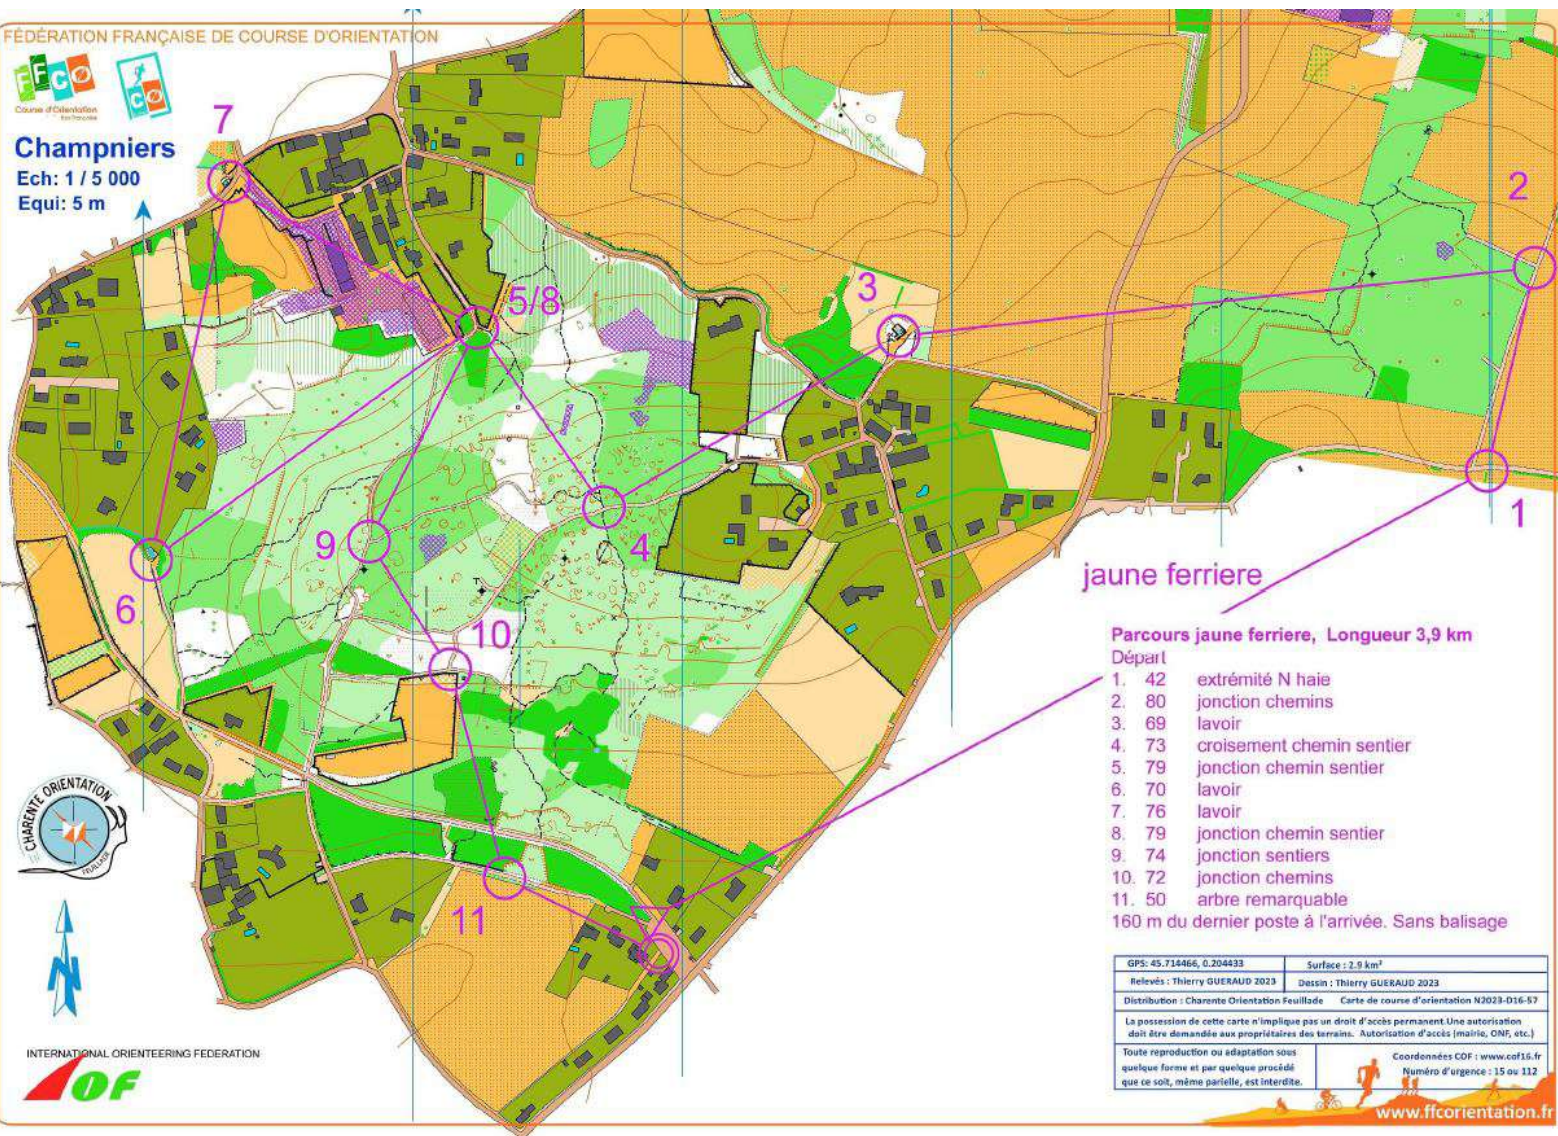

Champniers
Ech: 1 / 5 000
Equi: 5 m

jaune ferriere

Parcours jaune ferriere, Longueur 3,9 km

- Départ
- 1. 42 extrémité N haie
 - 2. 80 jonction chemins
 - 3. 69 lavoir
 - 4. 73 croisement chemin sentier
 - 5. 79 jonction chemin sentier
 - 6. 70 lavoir
 - 7. 76 lavoir
 - 8. 79 jonction chemin sentier
 - 9. 74 jonction sentiers
 - 10. 72 jonction chemins
 - 11. 50 arbre remarquable
- 160 m du dernier poste à l'arrivée. Sans balisage

| | |
|--|--|
| GPS: 45.714466, 0.204433 | Surface : 2.9 km ² |
| Relevés : Thierry GUERAUD 2023 | Dessin : Thierry GUERAUD 2023 |
| Distribution : Charente Orientation Feuillade | Carte de course d'orientation N2023-016-57 |
| La possession de cette carte n'implique pas un droit d'accès permanent. Une autorisation doit être demandée aux propriétaires des terrains. Autorisation d'accès (mairie, ONF, etc.) | |
| Toute reproduction ou adaptation sous quelque forme et par quelque procédé que ce soit, même partielle, est interdite. | Coordonnées COF : www.cof.fr Numéro d'urgence : 15 ou 112 |