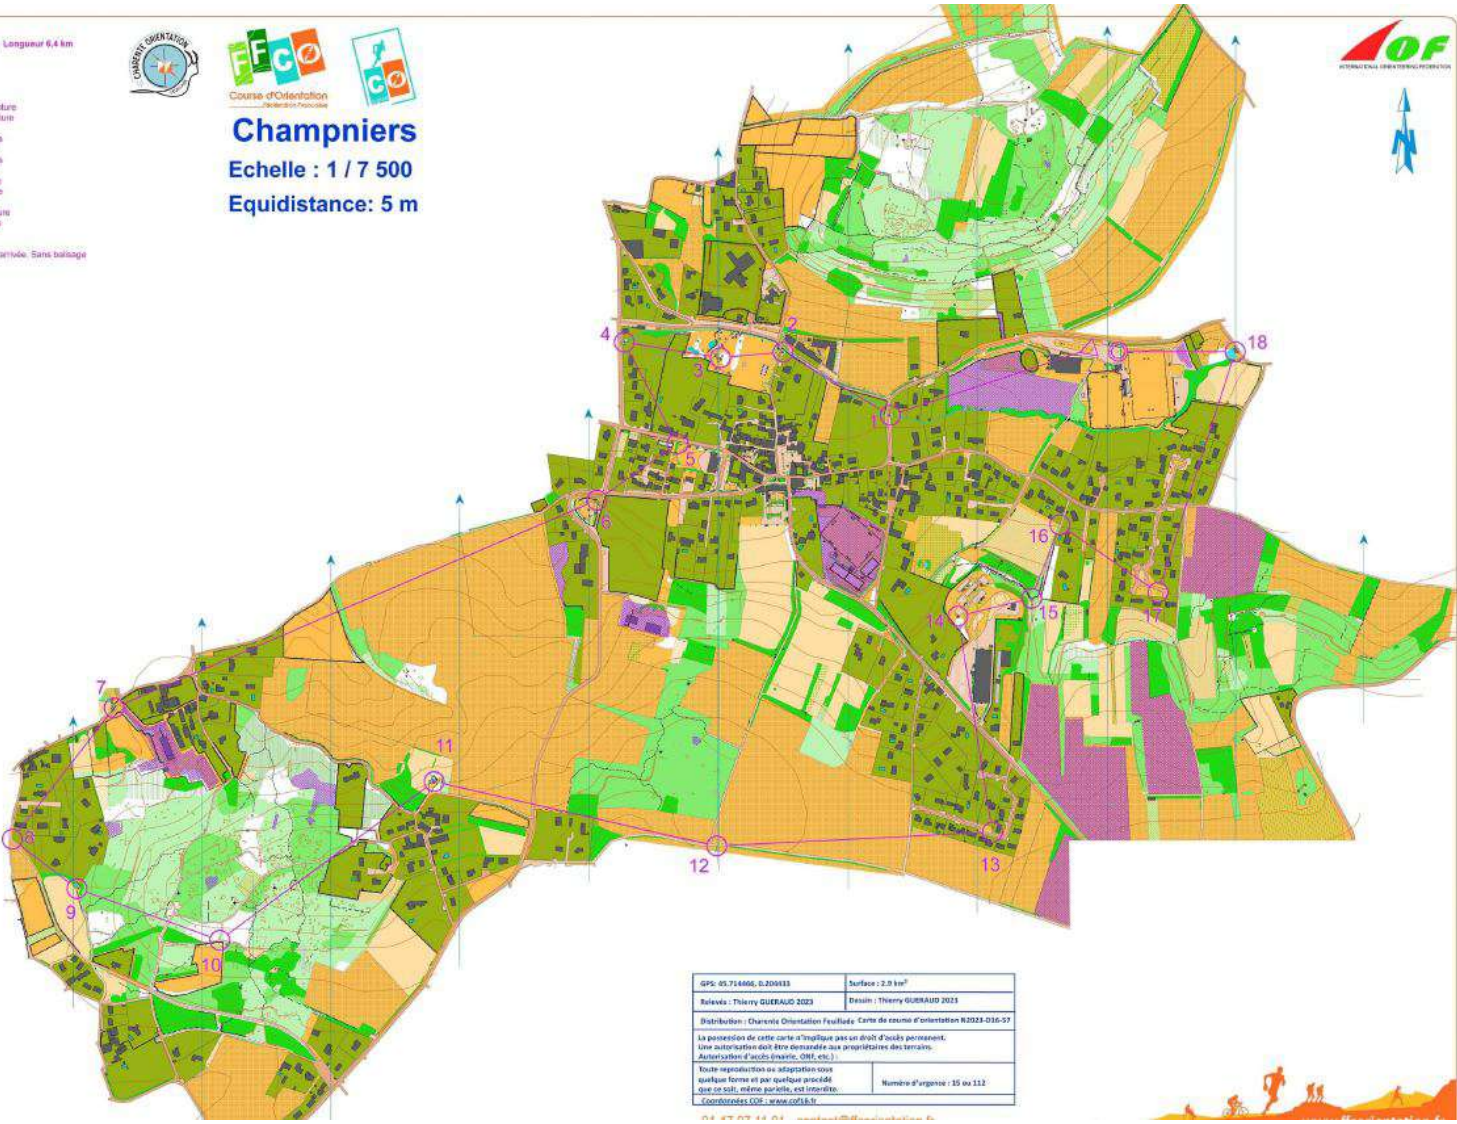

Champniers
Echelle : 1 / 7 500
Equidistance: 5 m