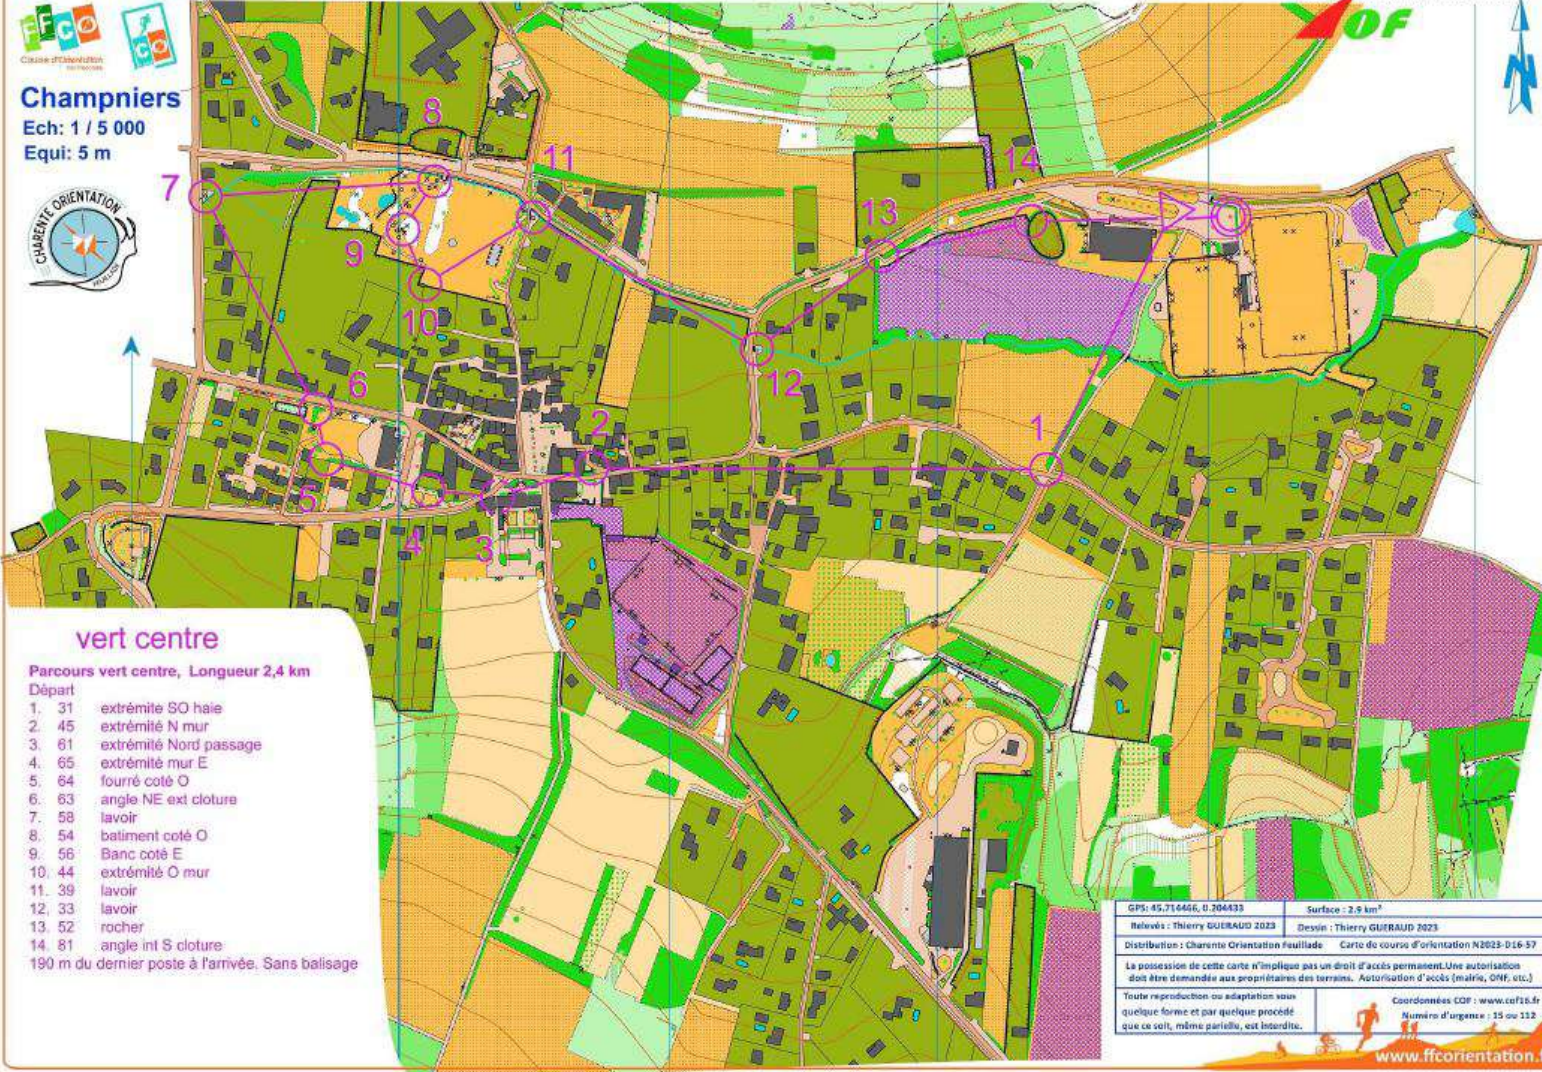

**Champniers**  
Ech: 1 / 5 000  
Equi: 5 m

**vert centre**

Parcours vert centre, Longueur 2,4 km

- Départ
- 1. 31 extrémité SO haie
  - 2. 45 extrémité N mur
  - 3. 61 extrémité Nord passage
  - 4. 65 extrémité mur E
  - 5. 64 fourré coté O
  - 6. 63 angle NE ext cloture
  - 7. 58 lavoir
  - 8. 54 bâtiment coté O
  - 9. 56 Banc coté E
  - 10. 44 extrémité O mur
  - 11. 39 lavoir
  - 12. 33 lavoir
  - 13. 52 rocher
  - 14. 81 angle int S cloture
- 190 m du dernier poste à l'arrivée. Sans balisage

GPS: 45.716466, 0.204633	Surface : 2,9 km <sup>2</sup>
Reliefs : Thierry GUERAUD 2023	Dessin : Thierry GUERAUD 2023
Distribution : Charente Orientation Feuillade Carte de course d'orientation N2023-016-57	
La possession de cette carte n'implique pas un droit d'accès permanent. Une autorisation doit être demandée aux propriétaires des terrains. Autorisation d'accès (mairie, ONF, etc.)	
Toute reproduction ou adaptation sans quelque forme et par quelque procédé que ce soit, même partielle, est interdite.	Coordonnées COF : www.cof.fr Numéro d'urgence : 15 ou 112