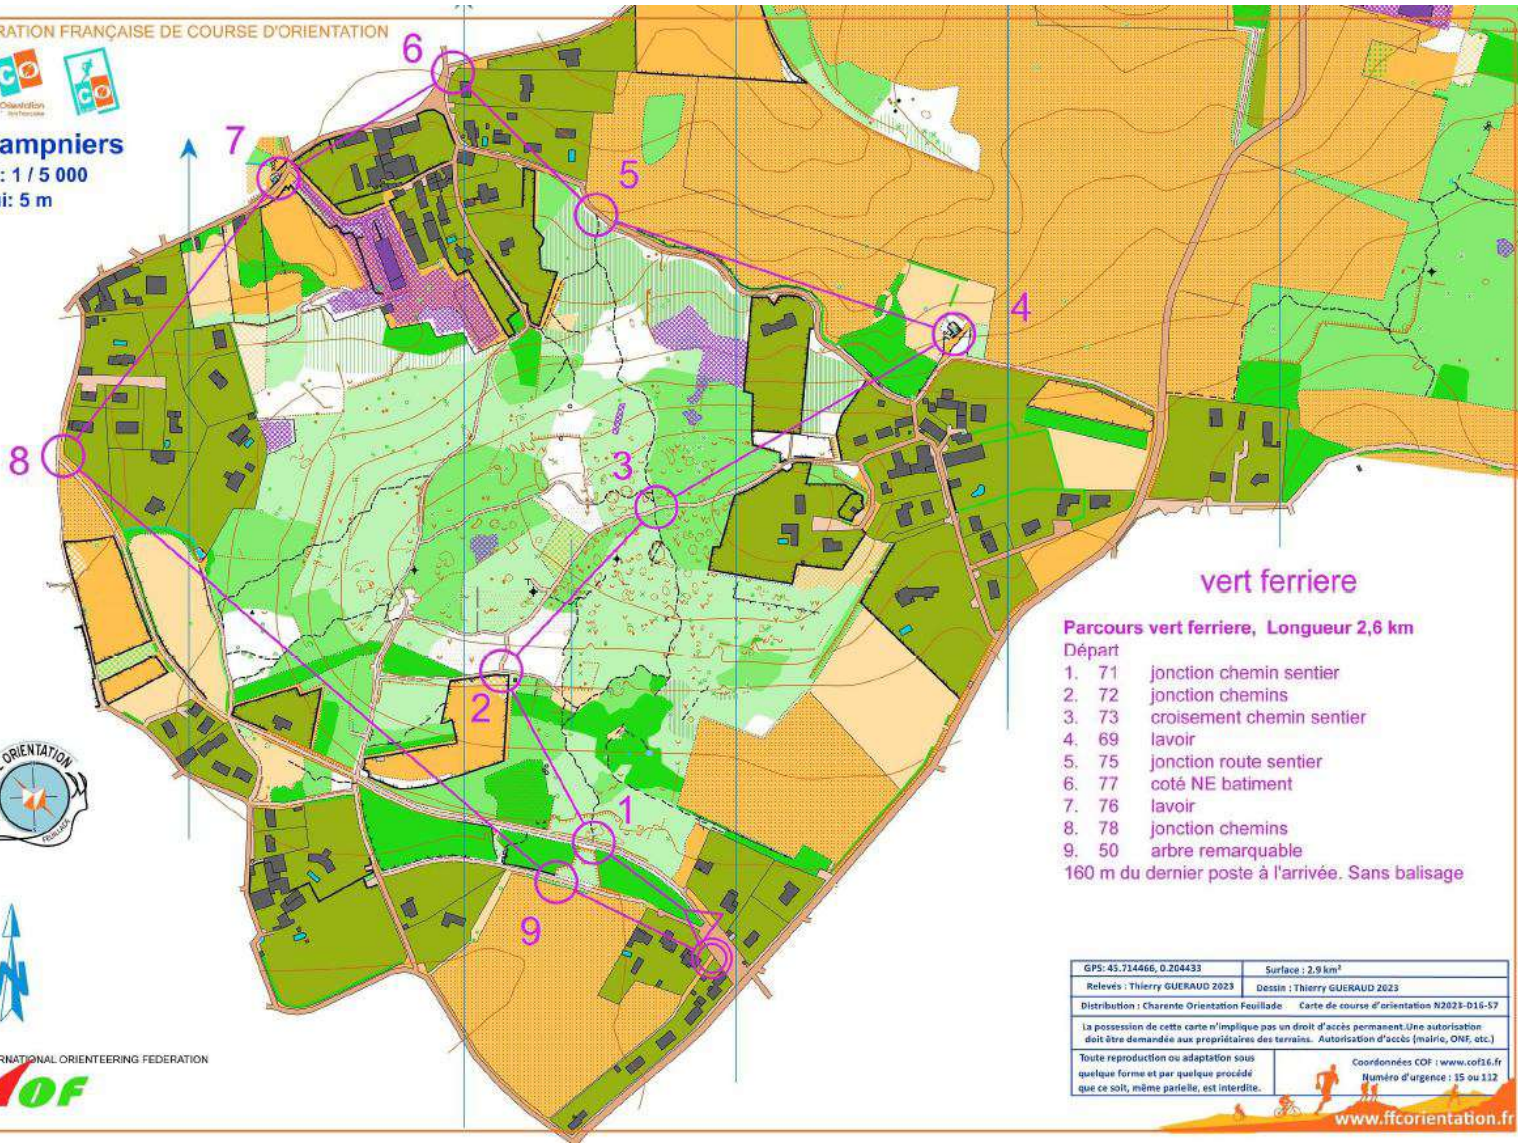

Champniers  
Ech: 1 / 5 000  
Equi: 5 m

vert ferriere

Parcours vert ferriere, Longueur 2,6 km

- Départ
- 1. 71 jonction chemin sentier
  - 2. 72 jonction chemins
  - 3. 73 croisement chemin sentier
  - 4. 69 lavoir
  - 5. 75 jonction route sentier
  - 6. 77 coté NE bâtiment
  - 7. 76 lavoir
  - 8. 78 jonction chemins
  - 9. 50 arbre remarquable
- 160 m du dernier poste à l'arrivée. Sans balisage

GPS: 43.714466, 0.204433	Surface : 2,9 km <sup>2</sup>
Relevés : Thierry GUERAUD 2023	Dessin : Thierry GUERAUD 2023
Distribution : Charente Orientation Feuillade Carte de course d'orientation N2023-D16-S7	
La possession de cette carte n'implique pas un droit d'accès permanent. Une autorisation doit être demandée aux propriétaires des terrains. Autorisation d'accès (mairie, ONF, etc.)	
Toute reproduction ou adaptation sous quelque forme et par quelque procédé que ce soit, même partielle, est interdite.	
Coordonnées CDF : www.cof36.fr Numéro d'urgence : 15 ou 112	