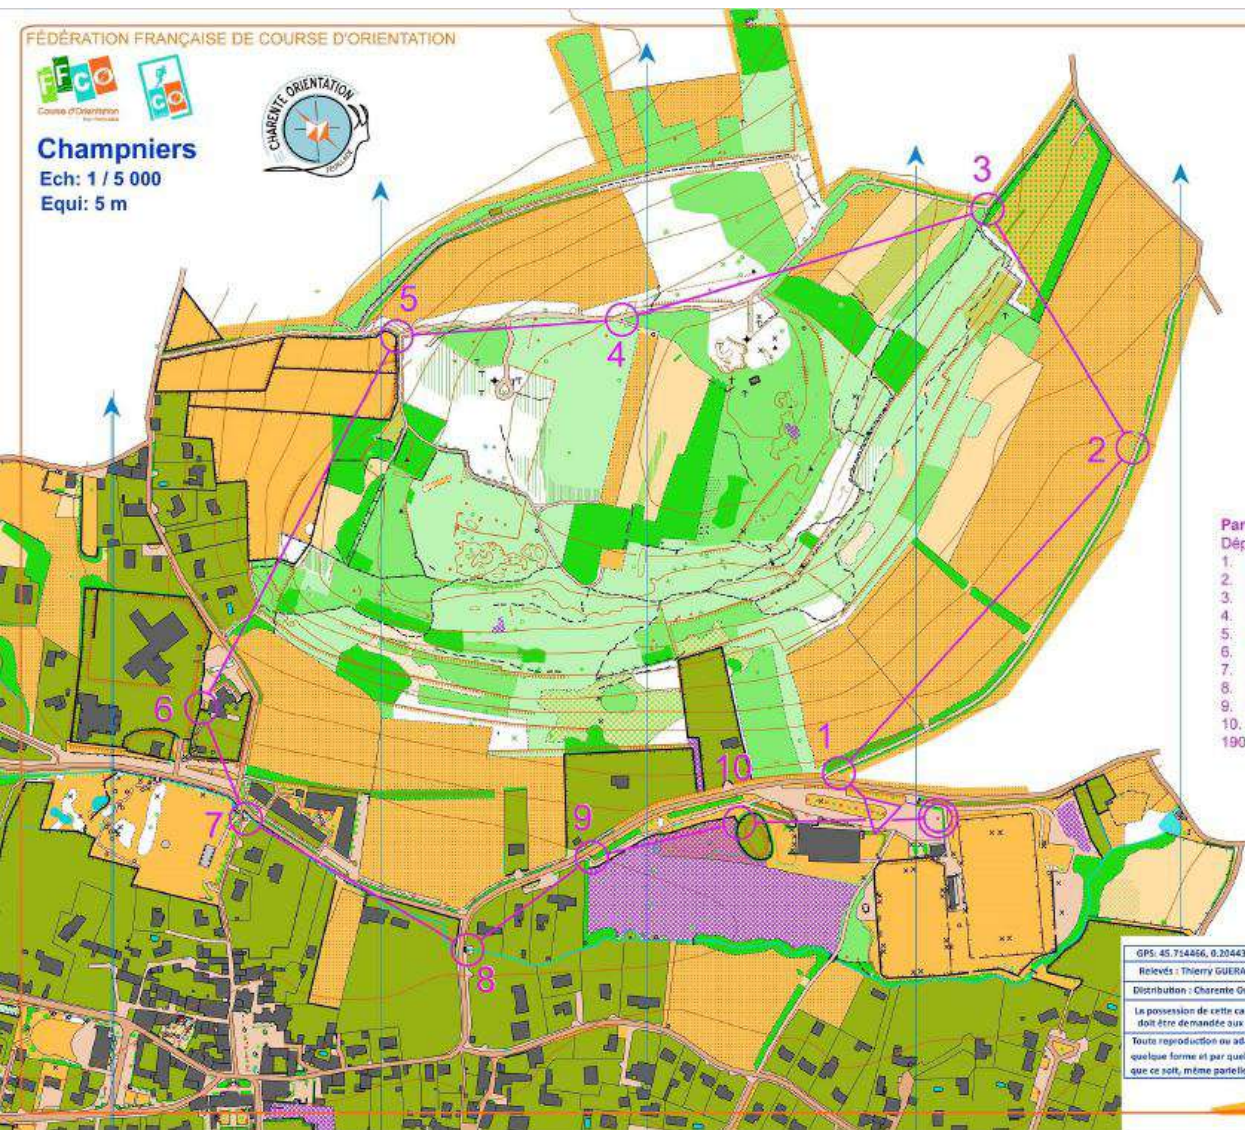

Champniers
Ech: 1 / 5 000
Equi: 5 m

vert pouade

Parcours vert pouade, Longueur 2,5 km

1. Départ
1. 60 Extrémité O haie
  2. 51 arbre remarquable
  3. 82 jonction chemin sentier
  4. 84 jonction chemins
  5. 83 jonction chemins
  6. 53 angle SE int clôture
  7. 39 lavoir
  8. 33 lavoir
  9. 52 rocher
  10. 81 angle int S clôture
3. 190 m du dernier poste à l'arrivée. Sans balisage